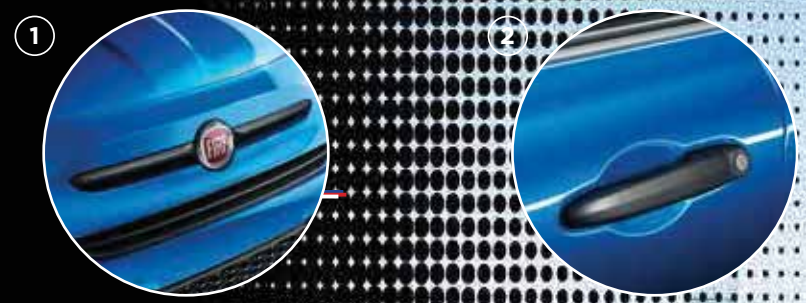

PAKIET DARK

- Listwa na osłonę chłodnicy w stylu Monster matte ①
- Klamki drzwi w stylu Monster matte ②
- Uchwyt pokrywy bagażnika w stylu Monster matte ③
- Obudowy lusterek w stylu Monster matte ④
- Ramka lampy tylnej w stylu Monster matte ⑤
- Filtr przeciwpyłkowy z serii Prime ⑥
- 18" felgi aluminiowe w stylu Jet Black (opcja) ⑦
- Mopar Connect (opcja) ⑧

Aksesoria te dostępne są również oddzielnie.
Ponadto istnieje możliwość połączenia 18-calowych felg aluminiowych w stylu Jet Black z Mopar Connect.
Pakiet ten będzie dostępny od grudnia 2018 r.

- Nr kat. 60020933481 - bez systemu bezkluczykowego (opcja GXD) i kamery cofania (opcja 316)
- Nr kat. 60020933482 - z systemem bezkluczykowym (opcja GXD) i bez kamery cofania (opcja 316)
- Nr kat. 60020933483 - z kamerą cofania (opcja 316) i bez systemu bezkluczykowego (opcja GXD)
- Nr kat. 60020933484 - z systemem bezkluczykowym (opcja GXD) i kamerą cofania (opcja 316)