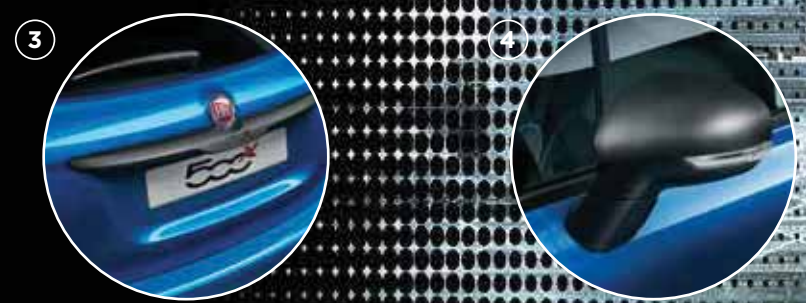

PAKIET DARK

- Listwa na osłonę chłodnicy w stylu Monster matte ①
- Klamki drzwi w stylu Monster matte ②
- Uchwyt pokrywy bagażnika w stylu Monster matte ③
- Obudowy lusterek w stylu Monster matte ④
- Ramka lampy tylnej w stylu Monster matte ⑤
- Filtr przeciwpyłkowy z serii Prime ⑥
- 18" felgi aluminiowe w stylu Jet Black (opcja) ⑦
- Mopar Connect (opcja) ⑧

Aksesoria te dostępne są również oddzielnie.
Ponadto istnieje możliwość połączenia 18-calowych felg aluminiowych w stylu Jet Black z Mopar Connect.
Pakiet ten będzie dostępny od grudnia 2018 r.

- Nr kat. 60020933481 - bez systemu bezkluczykowego (opcja GXD) i kamery cofania (opcja 316)
- Nr kat. 60020933482 - z systemem bezkluczykowym (opcja GXD) i bez kamery cofania (opcja 316)
- Nr kat. 60020933483 - z kamerą cofania (opcja 316) i bez systemu bezkluczykowego (opcja GXD)
- Nr kat. 60020933484 - z systemem bezkluczykowym (opcja GXD) i kamerą cofania (opcja 316)