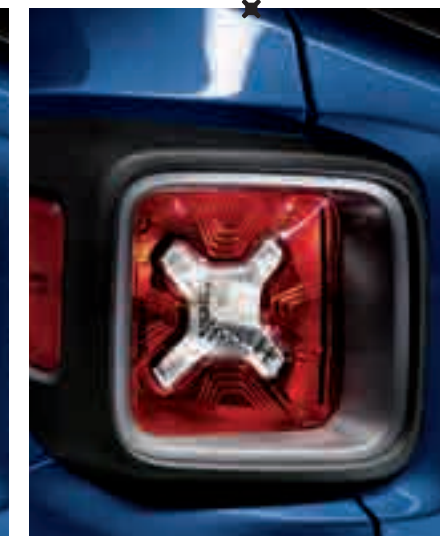

EMBLEMAT ORYGINALNYCH AKCESORIÓW JEEP
NR KAT. K82211201

OBNIŻENIE PROGU
NR KAT. 50928604

EMBLEMAT JPP
NR KAT. K82215764

CZARNE LAKIEROWANE PROSZKOWO OSŁONY ZABEZPIEZAJĄCE
NR KAT. K82214201AG

FELGA ALUMINIOWA 16"